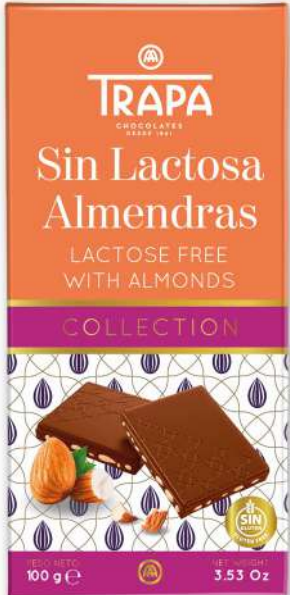

COLLECTION

SIN LACTOSA

ALMENDRAS

100 g

DUN14 18410679234085

EAN13 8410679234088