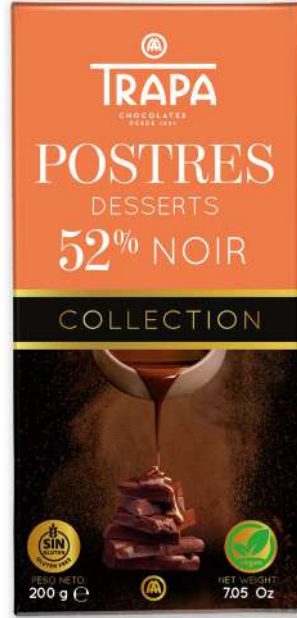

COLLECTION

TAZA

200 g

DUN14 18410679234207

EAN13 8410679234200

COLLECTION

POSTRES 52%

200 g

DUN14 18410679232203

EAN13 8410679232206