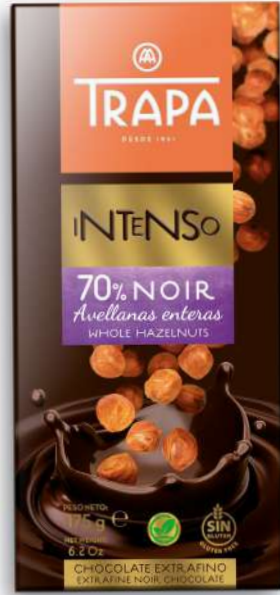

INTENSO NOIR
70% AVELLANA
INTENSO DARK CHOCOLATE
70% WHOLE HAZELNUTS
175 g
DUN14 18410679232067
EAN13 8410679232060