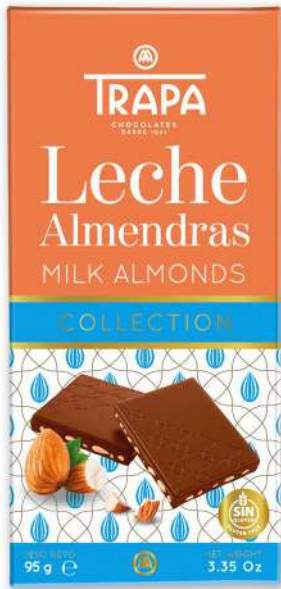

95 g

DUN14 18410679234061

EAN13 8410679234064

COLLECTION

LECHE ALMENDRA

95 g

DUN14 18410679234078

EAN13 8410679234071